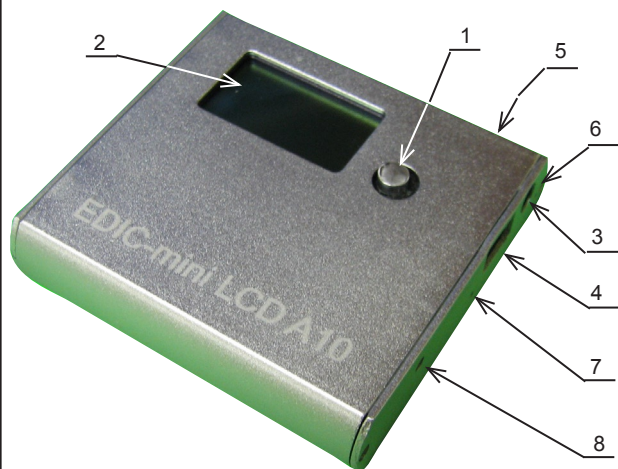

Краткая инструкция по эксплуатации на цифровой диктофон EDIC-mini LCD A10-300h/600h/1200h/2400h

Назначение

Цифровой диктофон EDIC-mini LCD A10 – это профессиональное устройство, позволяющее производить высококачественную запись голосовых сообщений во встроенную память. Возможно использование диктофона как для записи сообщений, так и в качестве флеш-диска для хранения и переноса данных любых форматов.

Диктофон имеет:

- металлический корпус
- LCD индикатор 22,2 x 12,9 мм
- систему голосовой активации, позволяющей сжимать паузы при записи
- встроенные часы реального времени
- таймеры для однократного включения записи и для ежедневного включения в одно и то же время
- режим кольцевой записи

Прилагаемое ПО позволяет

(размещено во встроенной памяти диктофона):

- сохранять записанные сообщения на диске ПК в виде стандартных звуковых файлов (WAV)
- восстановить паузы, которые при записи были сжаты
- производить настройку параметров диктофона
- осуществлять защиту доступа к настройкам и информации диктофона с помощью пароля
- производить обновление программного обеспечения
- производить произвольное удаление записей

Внешний вид диктофона

Условные обозначения

1. Кнопка-джойстик.
2. Индикатор.
3. Разъем для подключения наушника.
4. Разъем для подключения USB-адаптера.
5. Отверстие над кнопкой «reset».
6. Светодиодный индикатор.
7. Светодиодный индикатор.
8. Микрофон.